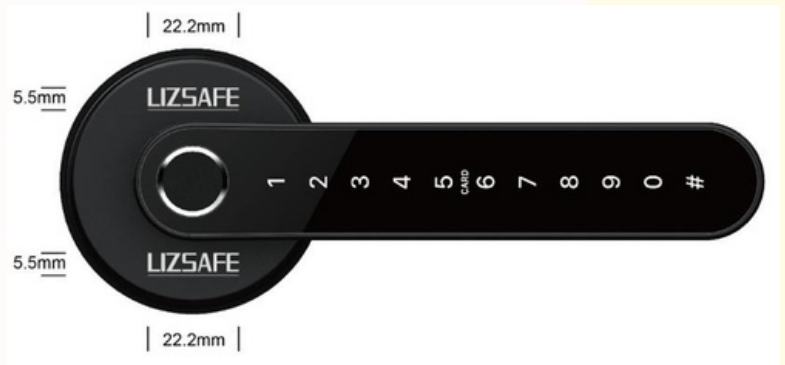

# Certificaciones

Certificación Europea.

Certificación de EE.UU.

- Funciona con la APP TTLOCK.
- Gateway opcional para conectar Alexa y Google Home.

Compatible con:

# Características

- ✓ **LS Smart Manija**
- ✓ Uso en puertas de metal o madera.
- ✓ Acceso inteligente WiFi / APP / huella / código / y tarjeta.
- ✓ Manija de puerta bluetooth biométrica e inteligente.
- ✓ Pantalla Táctil.
- ✓ Acceso de emergencia con llave de seguridad.
- ✓ Puerto auxiliar para recarga en caso de agotamiento de baterías.
- ✓ Compatible con Google Assistant & Amazon Alexa con Gateway (No incluido).
- ✓ Capacidad para 200 huellas , 150 códigos, 200 tarjetas, Ekey ilimitadas.
- ✓ Backset 60 mm - 70 mm ajustable.
- ✓ Grosor de Puerta: 35-100 mm.
- ✓ Alarma de batería baja.
- ✓ Baterías AA 