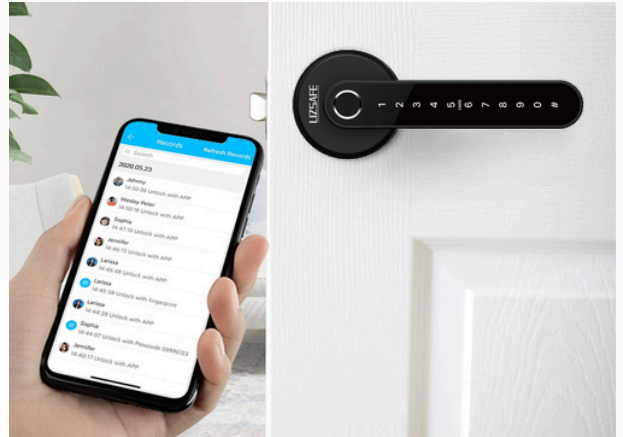

# Manija Inteligente con 6 formas de apertura

Referencia: LS-Manija

# Certificaciones

Certificación Europea.

Certificación de EE.UU.

- Funciona con la APP TTLOCK.
- Gateway opcional para conectar Alexa y Google Home.

Compatible con:

# Características

- ✓ **LS Smart Manija**
- ✓ Uso en puertas de metal o madera.
- ✓ Acceso inteligente WiFi / APP / huella / código / y tarjeta.
- ✓ Manija de puerta bluetooth biométrica e inteligente.
- ✓ Pantalla Táctil.
- ✓ Acceso de emergencia con llave de seguridad.
- ✓ Puerto auxiliar para recarga en caso de agotamiento de baterías.
- ✓ Compatible con Google Assistant & Amazon Alexa con Gateway (No incluido).
- ✓ Capacidad para 200 huellas , 150 códigos, 200 tarjetas, Ekey ilimitadas.
- ✓ Backset 60 mm - 70 mm ajustable.
- ✓ Grosor de Puerta: 35-100 mm.
- ✓ Alarma de batería baja.
- ✓ Baterías AA 

## Color

Negro