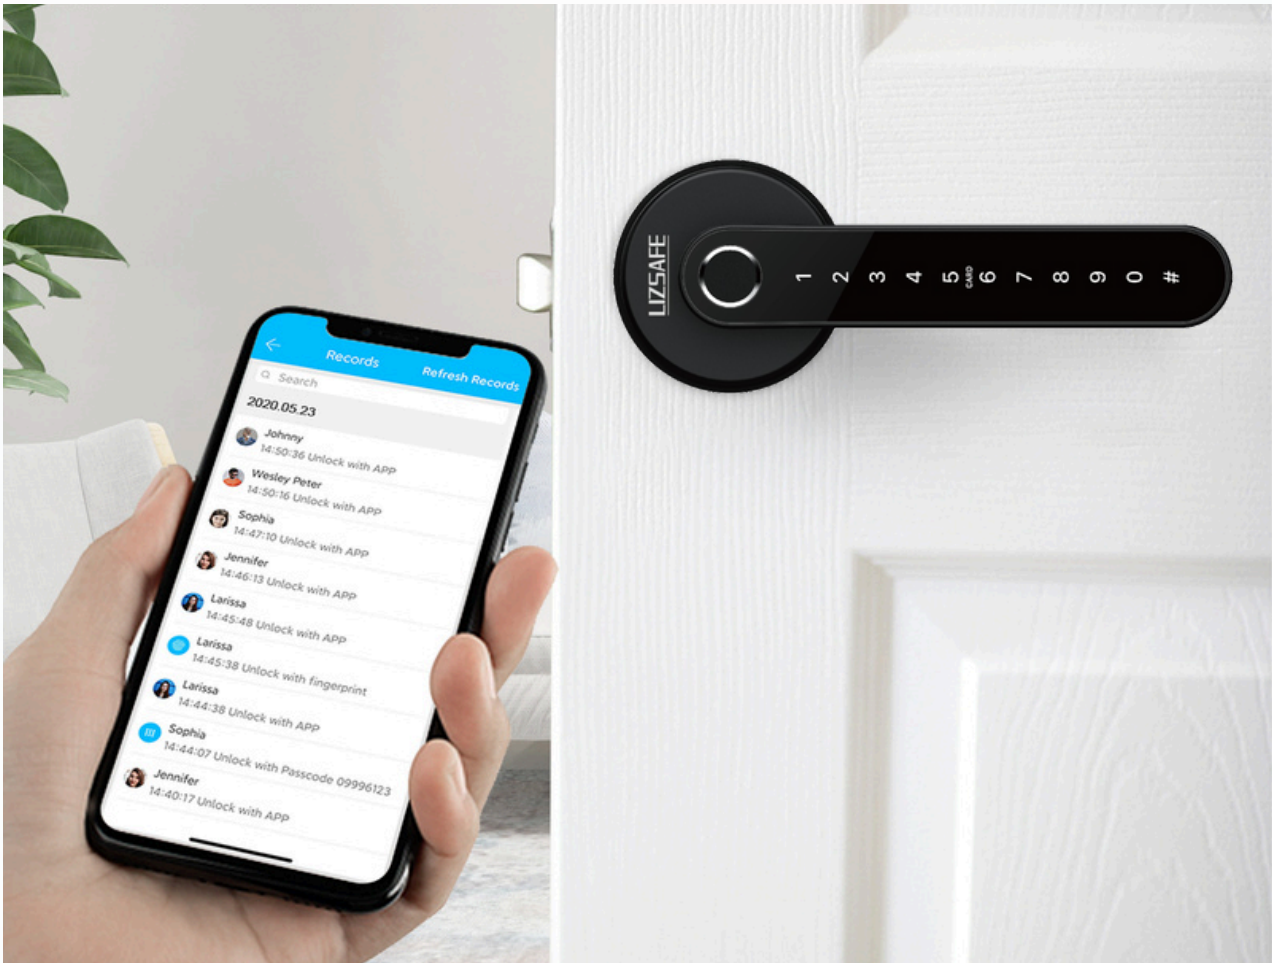

# Características

- ✓ **LS Smart Manija**
- ✓ Uso en puertas de metal o madera.
- ✓ Acceso inteligente WiFi / APP / huella / código / y tarjeta.
- ✓ Manija de puerta bluetooth biométrica e inteligente.
- ✓ Pantalla Táctil.
- ✓ Acceso de emergencia con llave de seguridad.
- ✓ Puerto auxiliar para recarga en caso de agotamiento de baterías.
- ✓ Compatible con Google Assistant & Amazon Alexa con Gateway (No incluido).
- ✓ Capacidad para 200 huellas , 150 códigos, 200 tarjetas, Ekey ilimitadas.
- ✓ Backset 60 mm - 70 mm ajustable.
- ✓ Grosor de Puerta: 35-100 mm.
- ✓ Alarma de batería baja.
- ✓ Baterías AA 

## Color

Negro

## Medidas

**LIZSAFE**  
SEGURIDAD PARA COLOMBIA

# Manija Inteligente con 6 formas de apertura

Manija de puerta bluetooth biométrica e inteligente.

Totalmente administrable.